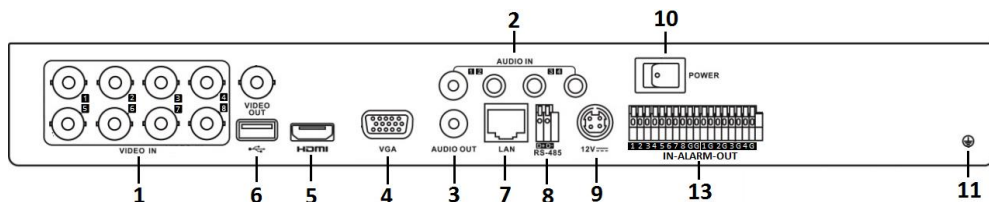

Интерфейсы задней панели

Цифра	Наименование	Цифра	Наименование
1	Видеовход	8	RS-485
2	Аудиовход	9	Питание DC12В
3	Аудиовыход	10	Вкл./ Выкл.
4	VGA	11	Заземление
5	HDMI	12	Видеовыход
6	USB	13	Тревожные вход/ выход
7	LAN		

*Изображения и спецификации могут быть изменены без дополнительного уведомления.

*За подробной информацией обращайтесь к вашему персональному менеджеру